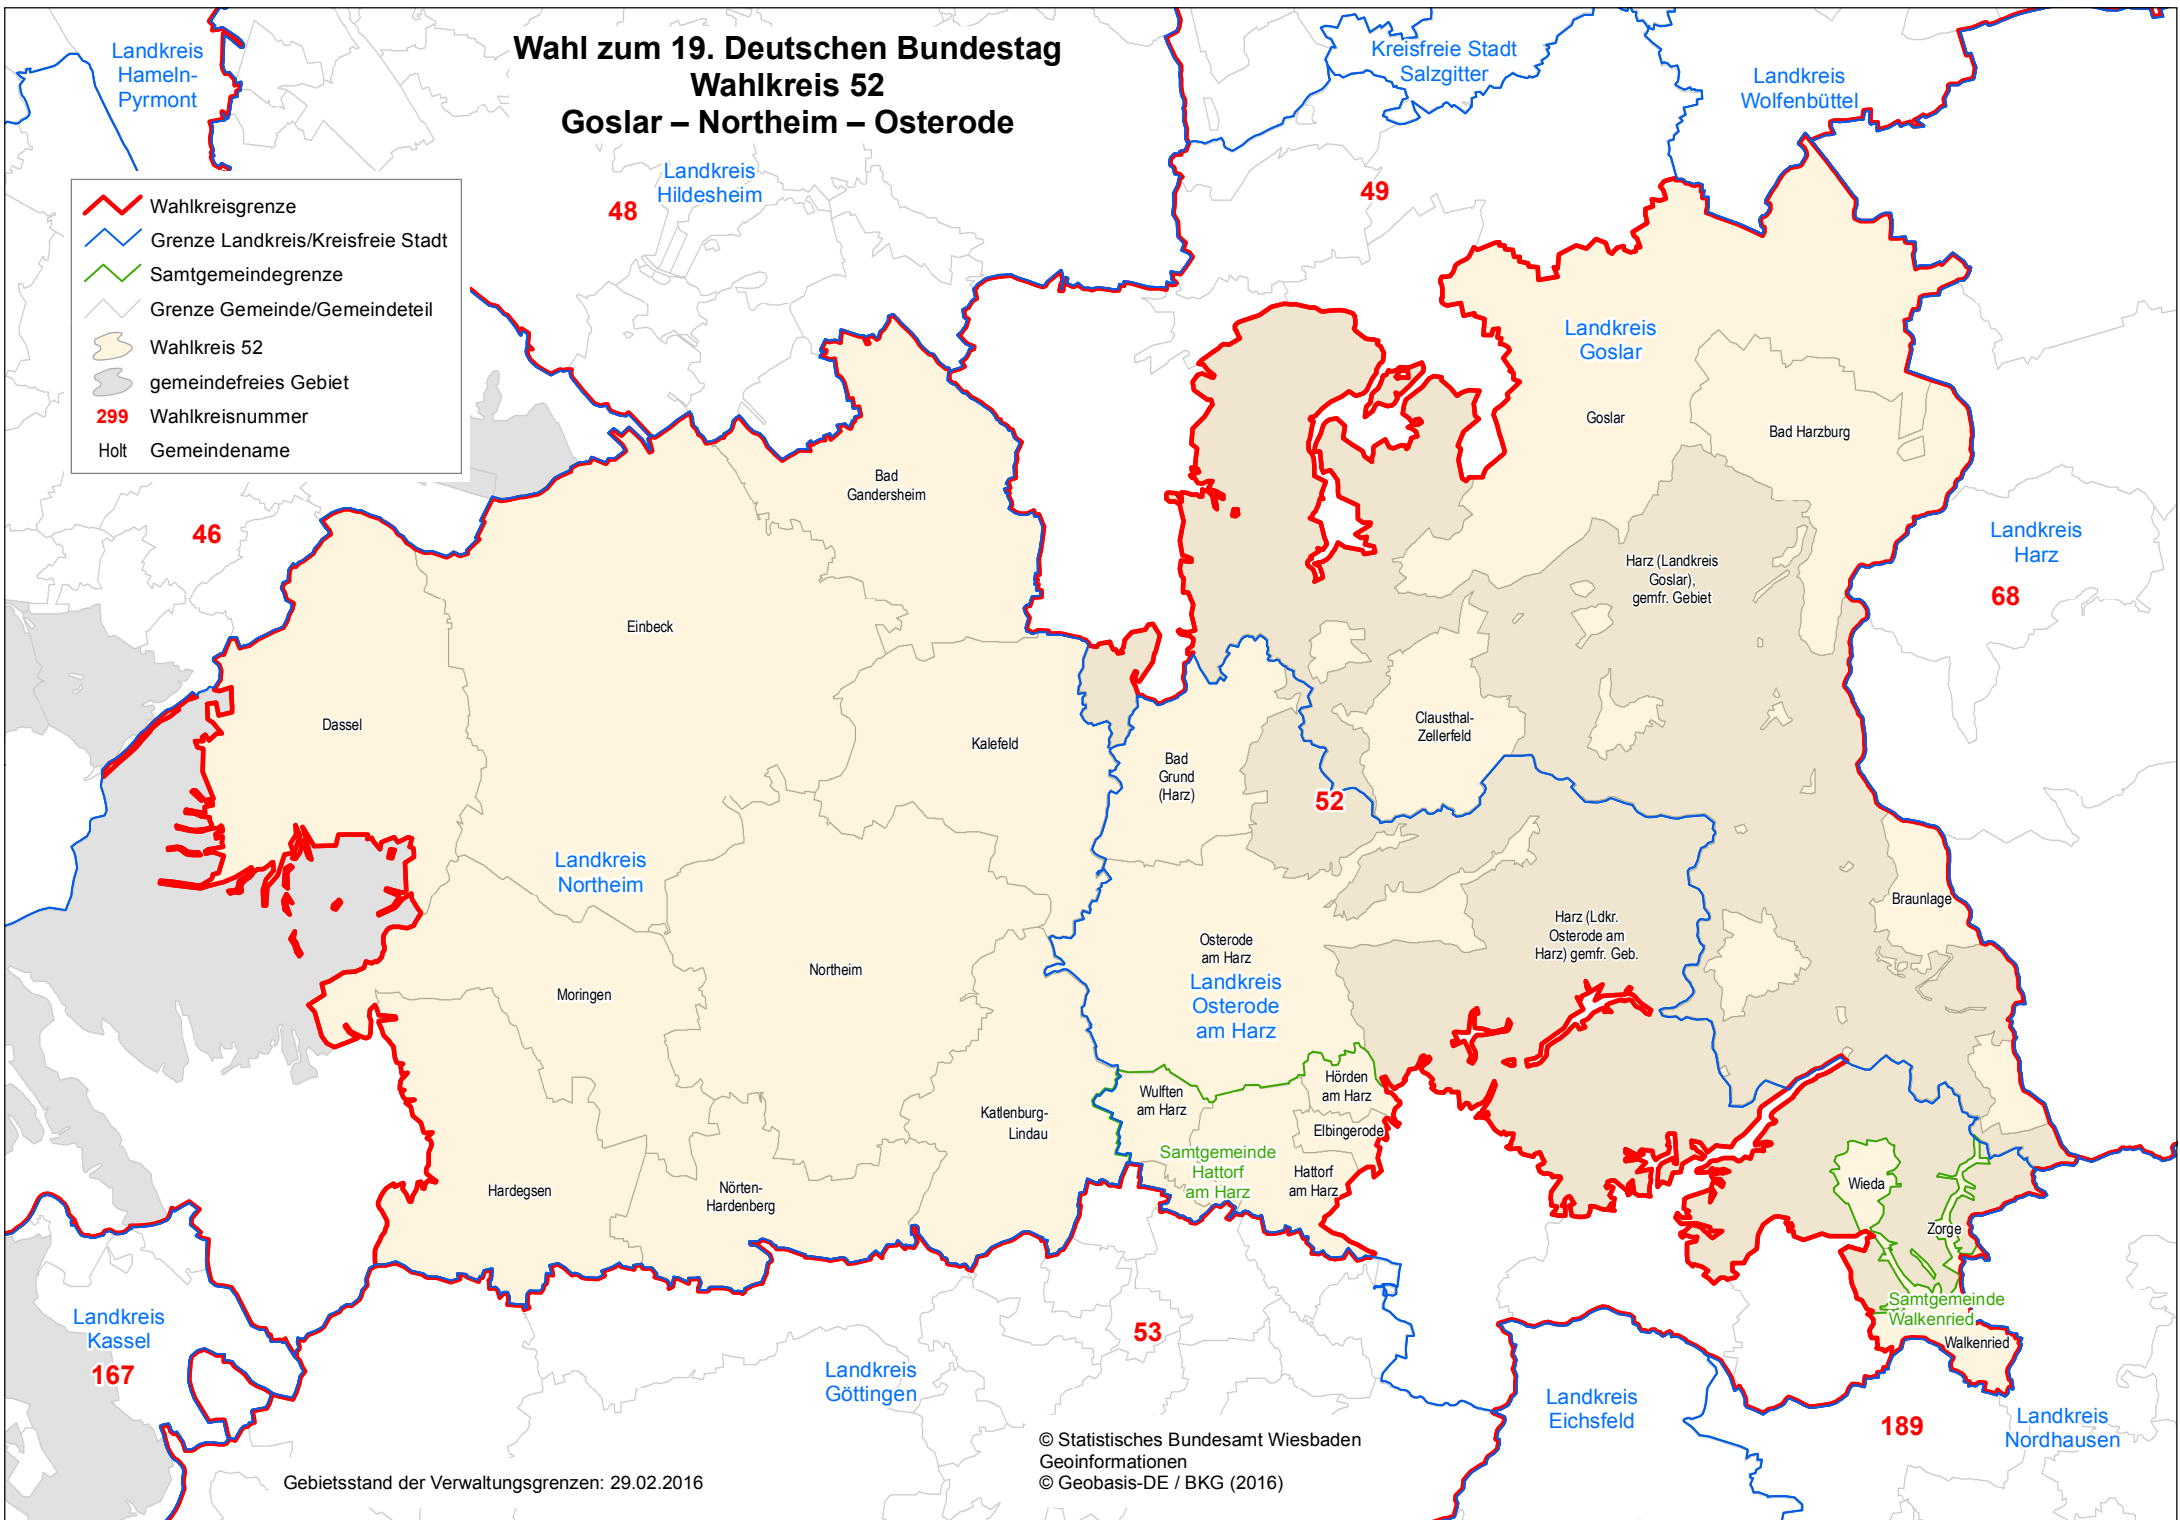

Wahl zum 19. Deutschen Bundestag

Wahlkreis 52

Goslar – Northeim – Osterode

-  Wahlkreisgrenze
-  Grenze Landkreis/Kreisfreie Stadt
-  Samtgemeindegrenze
-  Grenze Gemeinde/Gemeindeteil
-  Wahlkreis 52
-  gemeindefreies Gebiet
-  299 Wahlkreisnummer
-  Holt Gemeindegrenze

Gebietsstand der Verwaltungsgrenzen: 29.02.2016

© Statistisches Bundesamt Wiesbaden
 Geoinformationen
 © Geobasis-DE / BKG (2016)